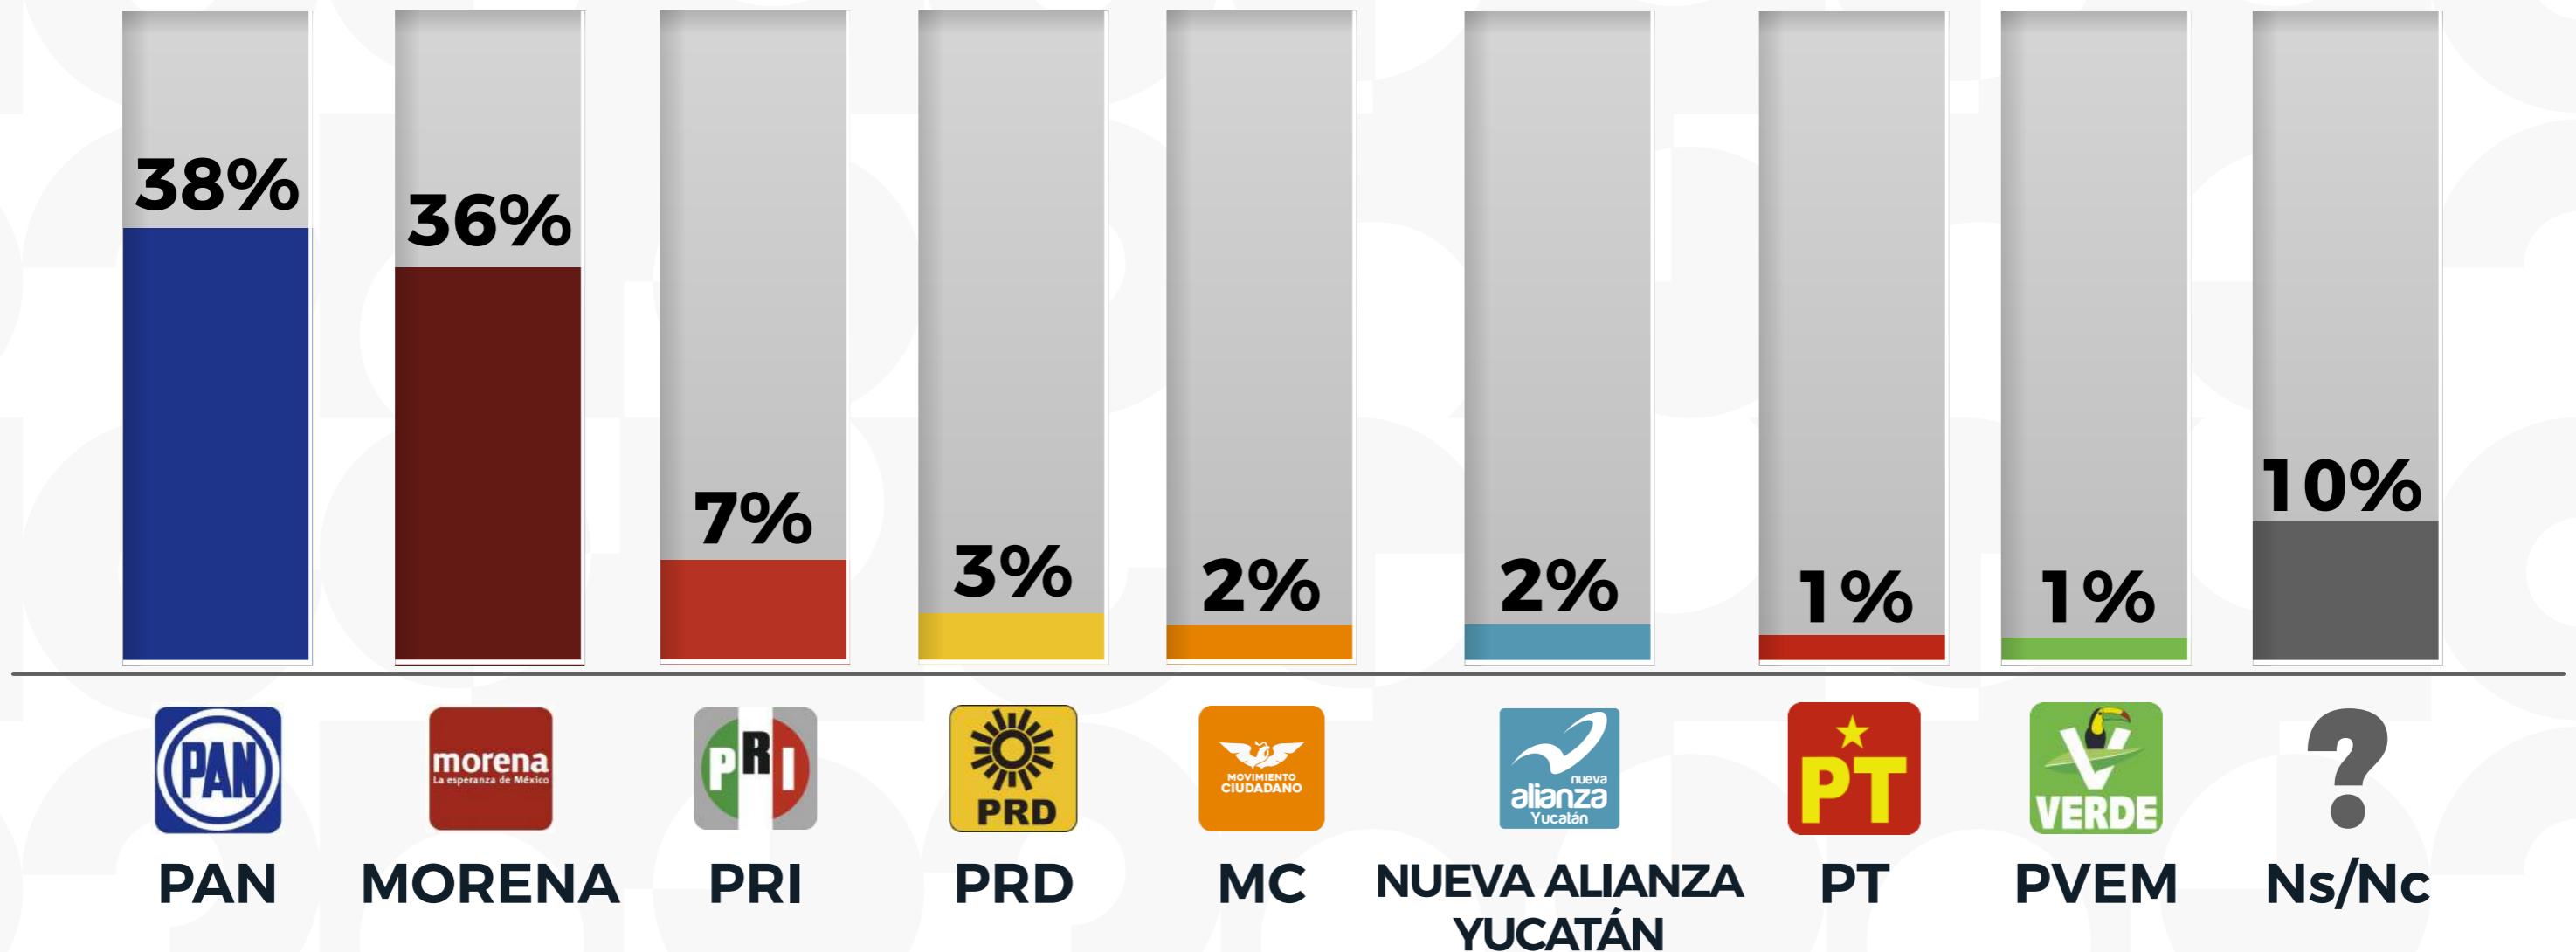

# ELECCIONES YUCATÁN 2024

FEBRERO 2024

# ELECCIONES YUCATÁN 2024

WWW.GII360.COM.MX

GRUPO IMPACTO  
INVESTIGACIÓN, ESTRATEGIA, COMUNICACIÓN.

**Si hoy fuera la elección a gobernador del 2024,  
¿usted por cuál partido votaría?**